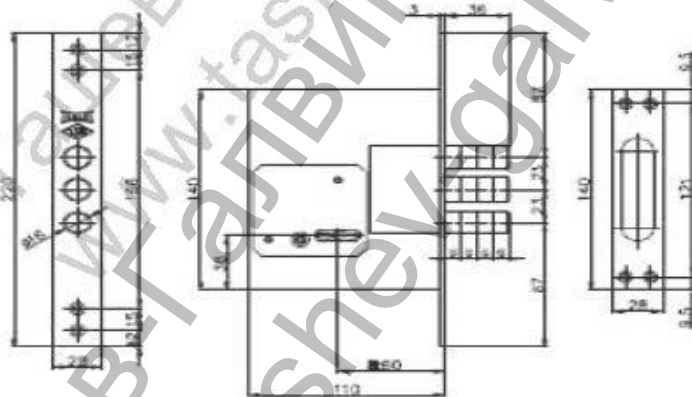

Брава касова допълнителна с 4 шипа 140x110x20 мм, 60 мм

Брава доп. касова 3 шипа никел

Брава доп. касова 3 шипа никел

Код: 350257.L3N

Като допълнителна касова брава за вграждане в метални и дървени врати с цел обезпечаване на по-висока степен на сигурност.

□

Ташев Галвинг ООД
www.tashev-galving.com

Продукт: [Брава касова допълнителна с 4 шипа 140x110x20 мм, 60 мм](#)

Категория: [Брави за врати, прозорци, мебелни](#)

Бранд:

Категория бранд: